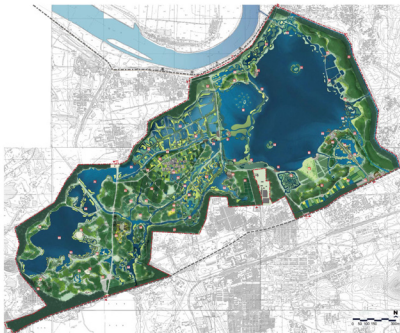

植物园

每座城市都应该拥有一座自己的植物园。多年以来，BLLA的规划设计团队致力于协助城市管理者完成这个梦想。基于丰富的植物学及植物造景经验，BLLA已经形成了成熟的植物园规划设计理论和实践体系，完成了福州植物园、晋城百草园植物园、烟台植物园、三明市闽台植物园等一大批优秀的植物园规划设计。

- ① 烟台植物园
- ② 百草园森林植物园
- ③ 福州植物园

①

②

③

①

②

③

④

① 北戴河新区滨海绿道

② 崂阳岛绿道

③ 烟台福祥引线绿道

④ 郑州大学南路绿道

绿道 & 绿色基础设施

绿道和绿色基础设施强调在一定的区域范围内，以自然和绿地系统为基础，以一种弹性的方式保护自然资源，维持和恢复生态环境以改善城市发展中的生态问题，让自然融入社会，构成一种环境、社会与经济可持续发展的生态框架。BLIA 团队先后协助完成郑州市 2 环 17 放射绿道体系、北戴河新区滨海绿道等绿道规划设计，并获得广泛赞誉。

① 安徽省南湿地景观规划

② 威海临港经济技术开发区水岸景观

①

水环境

随着城市快速发展，水环境危机日益严重，滨水地区的自然美景与生态系统黯然消逝。BLA的设计团队通过综合性的水环境规划与设计，重建滨水生态系统，恢复其水资源与自然栖息地的生命力。另一方面，高品质的开放空间设计为人们提供了休闲健身的乐土，带动了区域周边的人气，城市的魅力得以充分绽放。

②

①

②