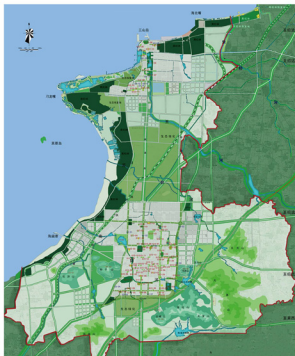

①

绿地系统规划

面对城镇化过程中出现的资源枯竭、环境污染和生态危机等一系列挑战，BLLA的规划团队秉承“生态文明”的核心理念，在绿地系统规划中结合城市的自然地理特征，充分保护和发扬地域景观格局，通过绿地格局的规划将城市融入自然体系之中，追求城市发展与自然生态的和谐共生。